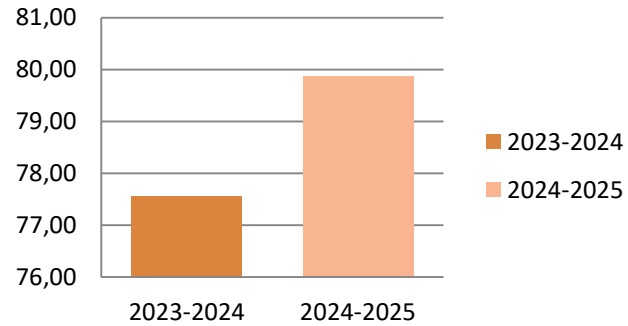

RATA-RATA MATA PELAJARAN

TAHUN PELAJARAN	QH	AA	FIK	SKI	PPKn	BIND	BAR	MTK	IPA	IPS	BING	SB	PJOK	PRKTI	Sunda	Nahwu
2023-2024	77,09	76,75	81,40	74,62	78,96	78,15	71,21	75,02	82,77	79,62	77,70	78,96	80,64	78,98	77,94	70,98
2024-2025	83,82	75,76	79,92	83,53	80,61	85,00	73,82	77,03	83,76	81,26	73,76	77,53	81,29	77,53	82,92	80,34

TAHUN PELAJARAN	RATA-RATA
2023-2024	77,55
2024-2025	79,87

RATA-RATA NILAI UJIAN

RATA-RATA MATA PELAJARAN