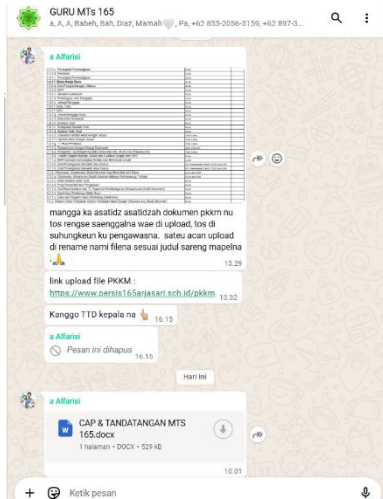

SUMBER DAYA INFORMASI

SOSIAL MEDIA

Instagram : @pesantrenpersisarjasari (<https://www.instagram.com/pesantrenpersisarjasari/>)

Facebook : Pesantren Persis Arjasari (<https://www.facebook.com/profile.php?id=61558768543174>)

Saluran WA : Humas PPI 165 Arjasari (<https://whatsapp.com/channel/0029VapkEdffEawdjFu2hID1G>)

Grup WA : Guru Mts, Orang tua santri, Seluruh Santri

TOOLS EDITOR INFORMASI

Canva, CorelDraw, Capcut

WEBSITE MADRASAH & WEBSITE BERITA