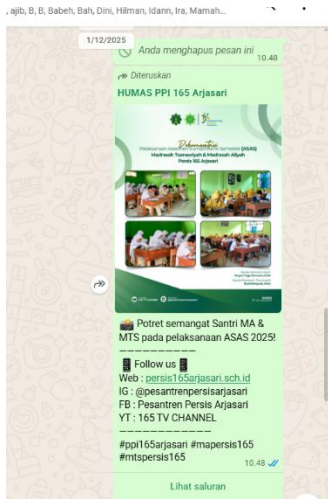

SUMBER DAYA INFORMASI

SOSIAL MEDIA

Instagram : @pesantrenpersisarjasari (<https://www.instagram.com/pesantrenpersisarjasari/>)

Facebook : Pesantren Persis Arjasari (<https://www.facebook.com/profile.php?id=61558768543174>)

Saluran WA : Humas PPI 165 Arjasari (<https://whatsapp.com/channel/0029VapkEdffEawdjFu2hID1G>)

Grup WA : Guru Mts, Orang tua santri, Seluruh Santri

TOOLS EDITOR INFORMASI

Canva, CorelDraw, Capcut

WEBSITE MADRASAH & WEBSITE BERITA