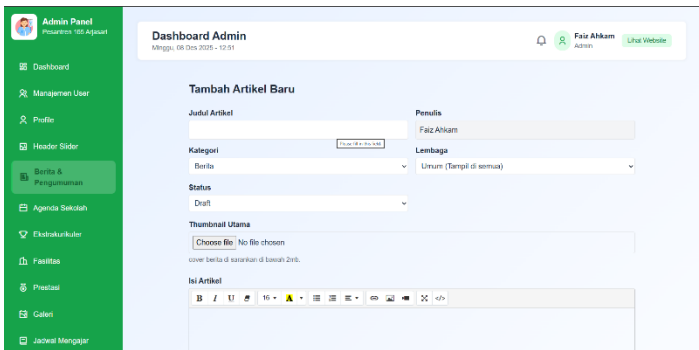

Dashboard Admin untuk upload berita.