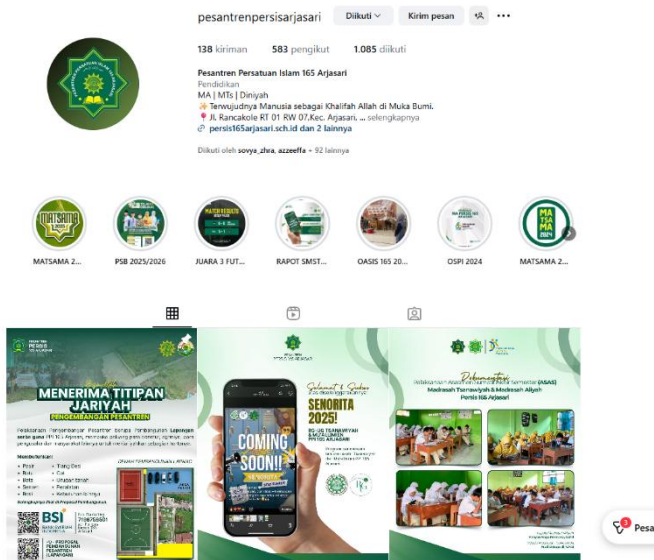

SUMBER DAYA INFORMASI

SOSIAL MEDIA

Instagram : @pesantrenpersisarjasari (<https://www.instagram.com/pesantrenpersisarjasari/>)

Facebook : Pesantren Persis Arjasari (<https://www.facebook.com/profile.php?id=61558768543174>)

Saluran WA : Humas PPI 165 Arjasari (<https://whatsapp.com/channel/0029VapkEdffEawdjFu2hID1G>)

Grup WA : Guru Mts, Orang tua santri, Seluruh Santri

TOOLS EDITOR INFORMASI

Canva, CorelDraw, Capcut

WEBSITE MADRASAH & WEBSITE BERITA