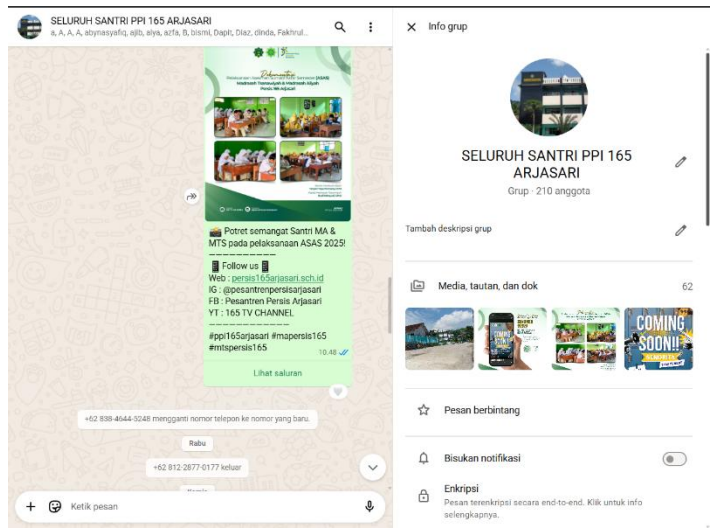

SUMBER DAYA INFORMASI

SOSIAL MEDIA

Instagram : @pesantrenpersisarjasari (<https://www.instagram.com/pesantrenpersisarjasari/>)

Facebook : Pesantren Persis Arjasari (<https://www.facebook.com/profile.php?id=61558768543174>)

Saluran WA : Humas PPI 165 Arjasari (<https://whatsapp.com/channel/0029VapkEdffEawdjFu2hID1G>)

Grup WA : Guru Mts, Orang tua santri, Seluruh Santri

TOOLS EDITOR INFORMASI

Canva, CorelDraw, Capcut

WEBSITE MADRASAH & WEBSITE BERITA