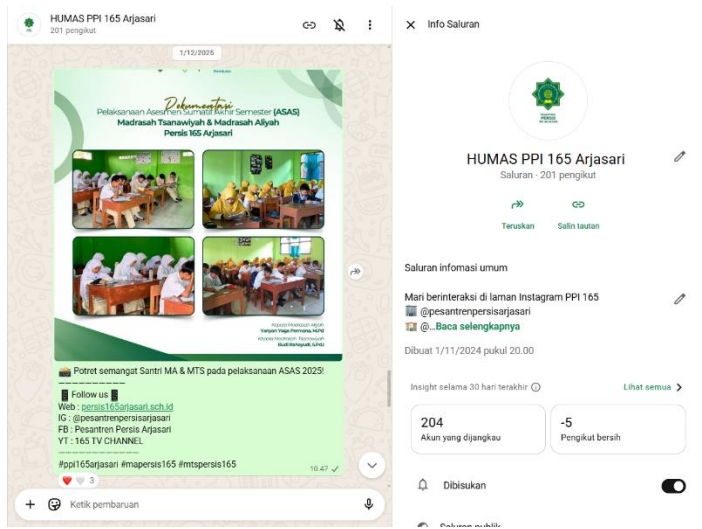

SUMBER DAYA INFORMASI

SOSIAL MEDIA

Instagram : @pesantrenpersisarjasari (<https://www.instagram.com/pesantrenpersisarjasari/>)

Facebook : Pesantren Persis Arjasari (<https://www.facebook.com/profile.php?id=61558768543174>)

Saluran WA : Humas PPI 165 Arjasari (<https://whatsapp.com/channel/0029VapkEdffEawdjFu2hID1G>)

Grup WA : Guru Mts, Orang tua santri, Seluruh Santri

TOOLS EDITOR INFORMASI

Canva, CorelDraw, Capcut

WEBSITE MADRASAH & WEBSITE BERITA